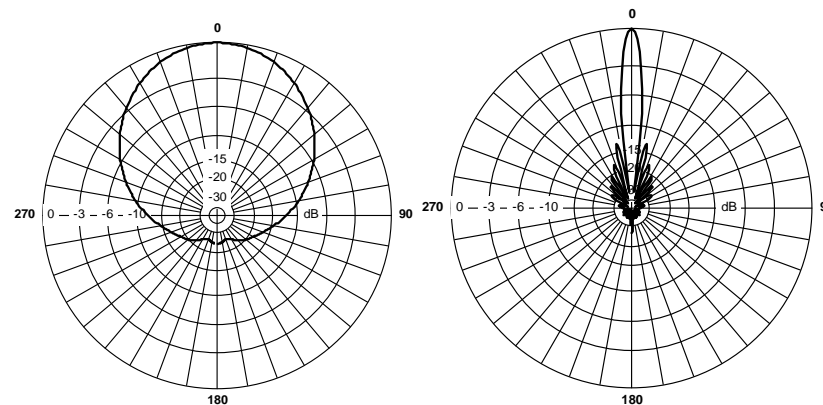

Антенна RFE 5800/90/16MIMO

Секторная антенна RFE 5800/90/16 MIMO предназначена для построения сетей передачи данных. Используется в составе базового оборудования.

Технические характеристики

Диапазон частот	5.6-5.9 ГГц
Усиление	17.5 дБ
КСВН	не более 1,5
Уровень заднего излучения	-20 дБ
Поляризация	линейная вертикальная + горизонтальная
Максимальная подводимая мощность	50 Вт
Диаграмма направленности (верт/гориз)	8/90 град
Входное сопротивление	50 Ом
Разъем	2*N-тип, Female
Габаритные размеры антенны (без КПУ)	500x170x30 мм
Габаритные размеры в упаковке (без КПУ)	510x180x40 мм
Вес (антенны/в упаковке)	1,2/ 1,3 кг
Габаритные размеры КПУ (в упаковке)	160x120x120 мм
Вес КПУ(в упаковке)	0,7 кг.
Диаметр мачты крепления	30-67 мм
Диапазон температур	-40 +60

Диаграммы направленности антенны RFE 5800/90/16MIMO.

Установка антенны

Антенна крепится на вертикальную мачту диаметром от 30 до 67 мм. Крепеж допускает юстировку антенны по углу места в диапазонах от -10 до +10 град.